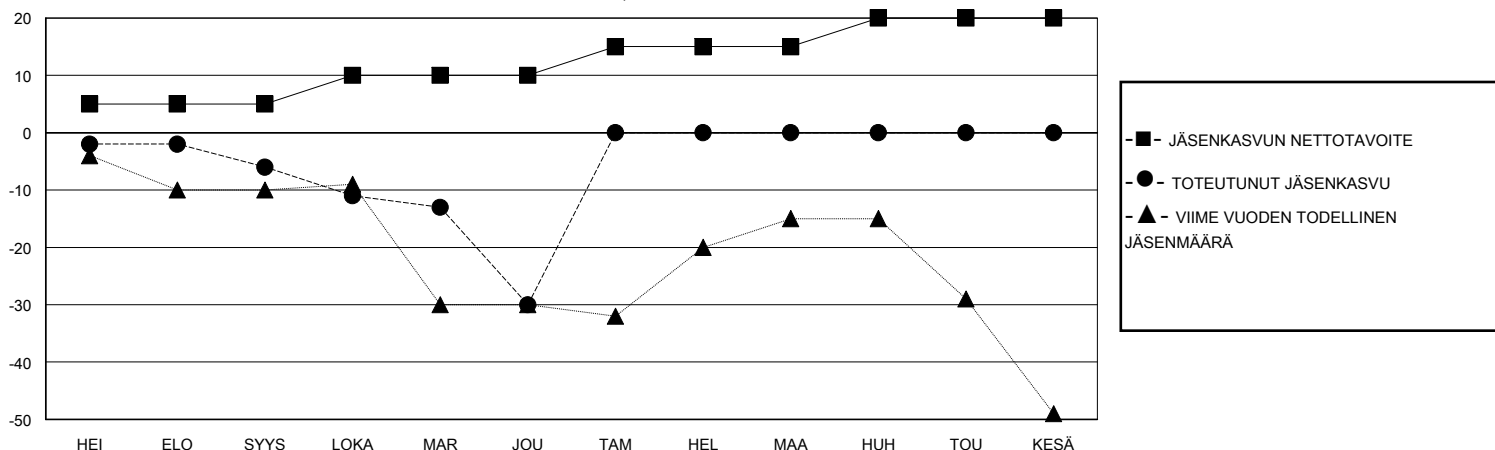

MONTHLY MEMBERSHIP PROGRESS REPORT

District 107 G

Results as of: 12/31/2023

GMT:

SIJAINTI FINLAND

GMT VAALIPIIRI

Klubit				jäsentä			
TULOKSET 2023-2024				TULOKSET 2023-2024			
NELJÄNNES	UUDEN KLUBIN TAVOITE	UUDET KLUBIT	LOPETETUT KLUBIT	NELJÄNNES	JÄSENKASVUN NETTOTAVOITE	TOTEUTUNUT JÄSENKASVU	POISTETUT JÄSENET (mukaan lukien siirrot)
HEI/ELO/SYYS	0	0	0	HEI/ELO/SYYS	5	10	15
LOKA/MAR/JOU	0	0	0	LOKA/MAR/JOU	5	8	31
TAM/HEL/MAA	1	0	0	TAM/HEL/MAA	5	0	0
HUH/TOU/KESÄ	0	0	0	HUH/TOU/KESÄ	5	0	0

TAVOITTEET JA UUDET KLUBIT, KUMULATIIVINEN

TAVOITTEET JA JÄSENET, KUMULATIIVINEN

LAKKAUTETUT KLUBIT: 0

13 CLUBS OF 52 LISÄNNY YHDEN TAI USEAMMAN UUTTA JÄSENTÄ

SUKUPUOLIJAKAUMA

MIES 847 (85.30%)
NAINEN 146 (14.70%)