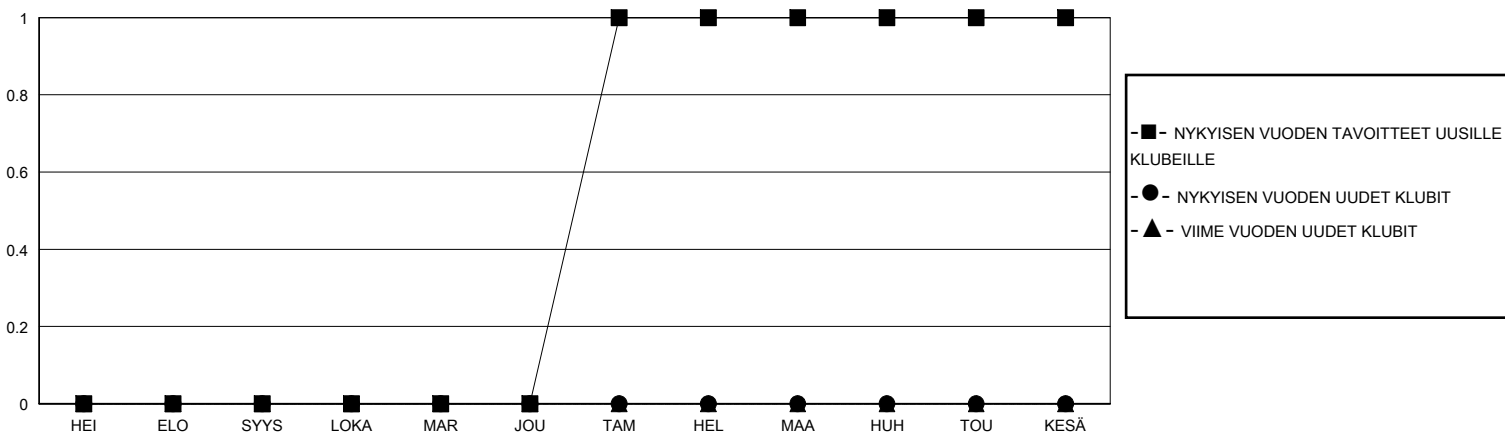

MONTHLY MEMBERSHIP PROGRESS REPORT

District 107 G

Results as of: 12/31/2023

GMT:

SIJAINTI FINLAND

GMT VAALIPIIRI

Klubit				jäsentä			
TULOKSET 2023-2024				TULOKSET 2023-2024			
NELJÄNNES	UUDEN KLUBIN TAVOITE	UUDET KLUBIT	LOPETETUT KLUBIT	NELJÄNNES	JÄSENKASVUN NETTOTAVOITE	TOTEUTUNUT JÄSENKASVU	POISTETUT JÄSENET (mukaan lukien siirrot)
HEI/ELO/SYYS	0	0	0	HEI/ELO/SYYS	5	10	15
LOKA/MAR/JOU	0	0	0	LOKA/MAR/JOU	5	8	31
TAM/HEL/MAA	1	0	0	TAM/HEL/MAA	5	0	0
HUH/TOU/KESÄ	0	0	0	HUH/TOU/KESÄ	5	0	0

TAVOITTEET JA UUDET KLUBIT, KUMULATIIVINEN

TAVOITTEET JA JÄSENET, KUMULATIIVINEN

LAKKAUTETUT KLUBIT: 0

13 CLUBS OF 52 LISÄNNY YHDEN TAI USEAMMAN UUTTA JÄSENTÄ

SUKUPUOLIJAKAUMA

MIES 847 (85.30%)
NAINEN 146 (14.70%)